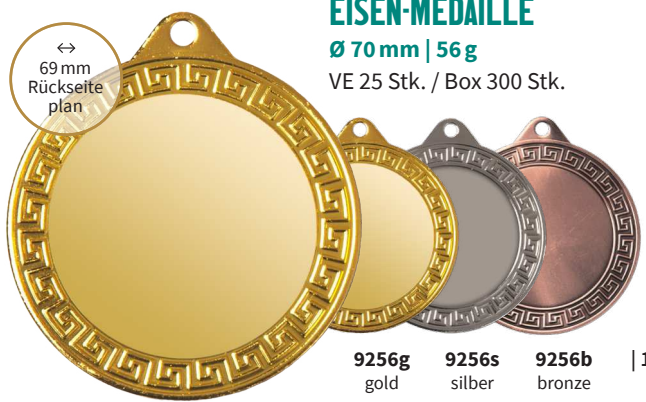

EISEN-MEDAILLE

Ø 70 mm | 56 g
VE 25 Stk. / Box 300 Stk.