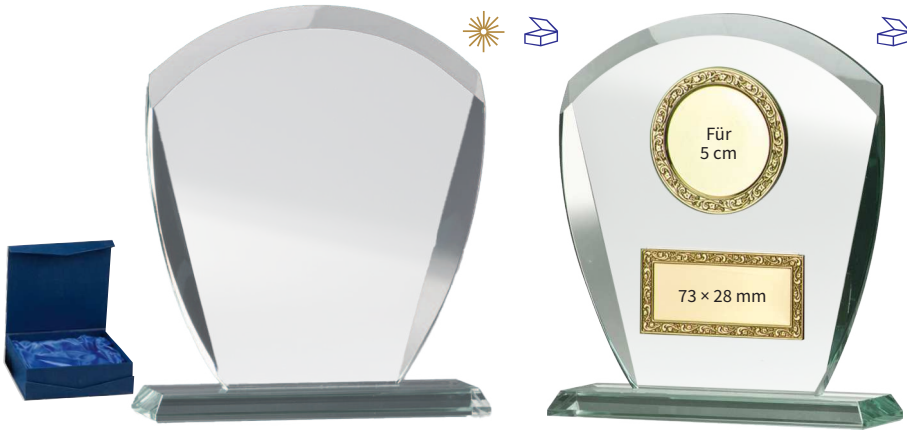

67181 | 28,90 €
H. 160 mm × B. 200 mm

67182 | 25,90 €
H. 145 mm × B. 180 mm

67183 | 21,90 €
H. 130 mm × B. 160 mm

JADE-TROPHÄE Stärke 12 mm

67977 | 26,50 €
H. 195 mm × B. 160 mm

67978 | 24,50 €
H. 180 mm × B. 145 mm

67979 | 21,90 €
H. 155 mm × B. 130 mm

JADE-TROPHÄE Stärke 12 mm

66431 | 29,90 €
H. 220 mm × B. 135 mm

66432 | 25,90 €
H. 190 mm × B. 125 mm

66433 | 21,90 €
H. 170 mm × B. 105 mm

JADE-TROPHÄE

Stärke 12 mm mit oder ohne Aluminiumfassungen