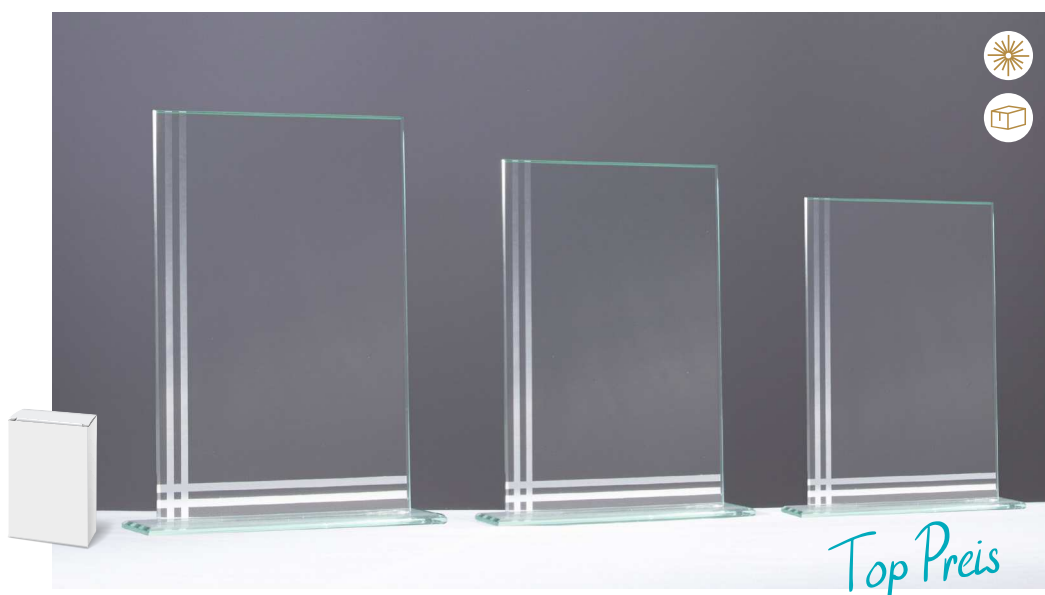

68322 | 16,00 €
H. 150 mm × B. 140 mm

ZIERGLAS

Stärke 4 mm

68305 | 7,90 €
H. 205 mm × B. 130 mm

68304 | 6,90 €
H. 185 mm × B. 120 mm

68303 | 5,90 €
H. 165 mm × B. 110 mm

GLAS-TROPHÄE

Stärke 4 mm

mit Spiegeleffekt

68302 | 8,00 €
H. 205 mm × B. 150 mm

68301 | 7,00 €
H. 185 mm × B. 140 mm

68300 | 6,00 €
H. 165 mm × B. 130 mm

STRING-ART GLAS-TROPHÄE

Stärke 10 mm

68286 | 27,00 €

H. 190 mm × B. 180 mm