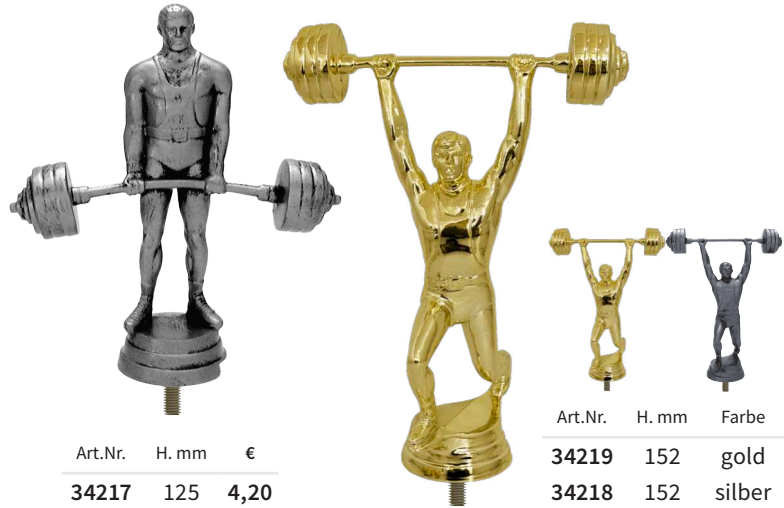

SCHRAUBFIGUREN

Art.Nr.	H. mm	€
34217	125	4,20

Art.Nr.	H. mm	Farbe	€
34219	152	gold	4,20
34218	152	silber	4,20

GOLF

RESINFIGUREN