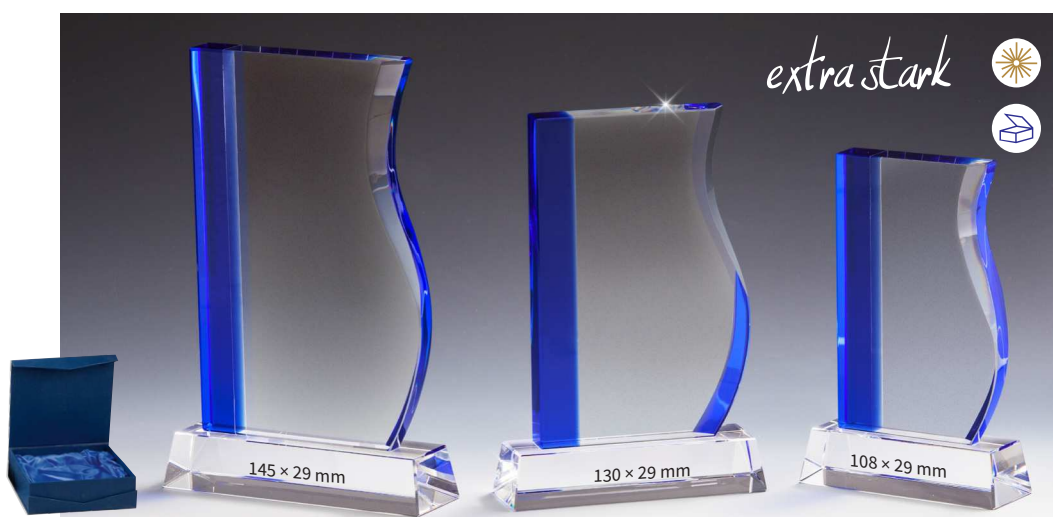

Stärke 10 mm

68220 | 28,90 €

H. 215 mm | B. 200 mm
Ø 200 mm
Grau-Blaues Glas: Ø 80 mm

KRISTALLGLAS

Stärke 10 + 4 mm

mit blauem Spiegelglas

68259 | 20,90 €

H. 165 mm × B. 170 mm
Blauglas: 85 × 80 mm

KRISTALL-TROPHÄE

Stärke 20 mm

67411 | 46,90 €

H. 260 mm × B. 152 mm

67412 | 42,50 €

H. 240 mm × B. 148 mm

67413 | 39,90 €

H. 220 mm × B. 130 mm

KRISTALLGLAS

Stärke 20 mm

67987 | 42,90 €

H. 240 mm × B. 160 mm

67988 | 39,90 €

H. 210 mm × B. 140 mm

67989 | 37,90 €

H. 180 mm × B. 120 mm

KRISTALL-TROPHÄE

Stärke 10 mm

68210 | 36,90 €

H. 230 mm × B. 205 mm

68211 | 32,90 €

H. 200 mm × B. 180 mm

68212 | 29,90 €

H. 170 mm × B. 150 mm