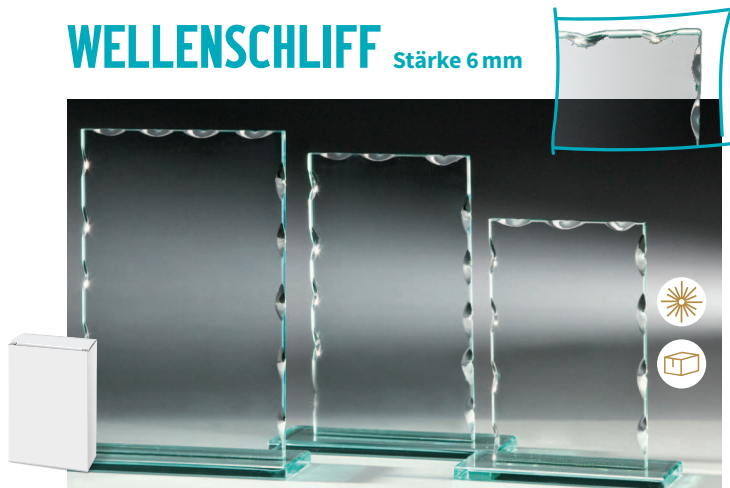

WELLENSCHLIFF-GLASTROPHÄEN 6 mm stark

WELLENSCHLIFF Stärke 6 mm

66631 | 11,90 €	66632 | 9,90 €	66633 | 8,90 €
H. 198 mm B. 150 mm	H. 177 mm B. 140 mm	H. 150 mm B. 120 mm