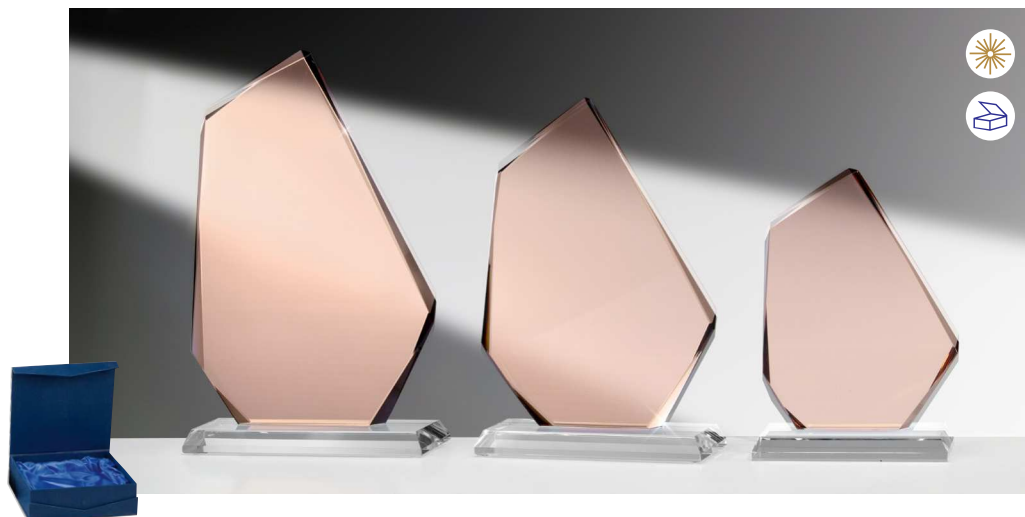

H. 180 × B. 150 mm

67141 | 36,90 €

H. 220 mm × B. 150 mm

Stärke 15 mm

67043 | 34,90 €

H. 220 × B. 200 mm

Stärke 15 mm

66312 | 31,90 €

H. 175 mm × B. 204 mm

Stärke 15 mm

JADE-GLASTROPHÄEN

RED-ROCK

Stärke 10 mm

68149 | 42,90 €

H. 265 mm × B. 170 mm

68150 | 37,90 €

H. 220 mm × B. 150 mm

68151 | 32,90 €

H. 175 mm × B. 130 mm

JADE-XXL Stärke 20 mm

extra stark

65781 | 13,90 €

H. 130 mm
B. 180 mm

65782 | 11,90 €