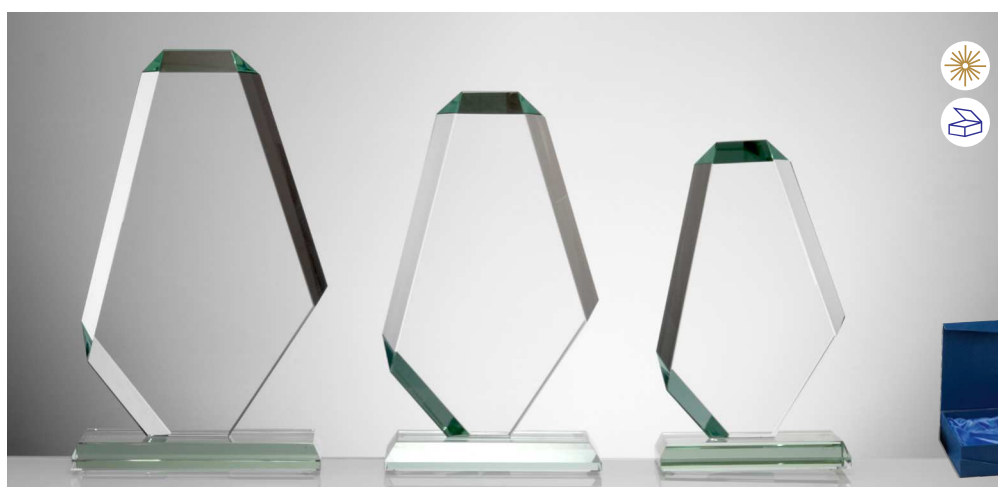

JADE-GLAS

Stärke 12 mm

68265 | 26,90 €

H. 220 × B. 140 mm

68264 | 23,90 €

H. 200 × B. 130 mm

68263 | 20,90 €

H. 180 × B. 120 mm

JADE-GLASTROPHÄEN 12 mm stark

JADE-GLAS

Stärke 12 mm

68266 | 24,90 €

H. 220 × B. 100 mm

JADE-GLAS

Stärke 12 mm

68272 | 27,90 €

H. 225 × B. 130 mm

68271 | 23,90 €

H. 205 × B. 115 mm

68270 | 20,90 €

H. 180 × B. 100 mm

JADE-GLAS

Stärke 12 mm

68262 | 27,90 €