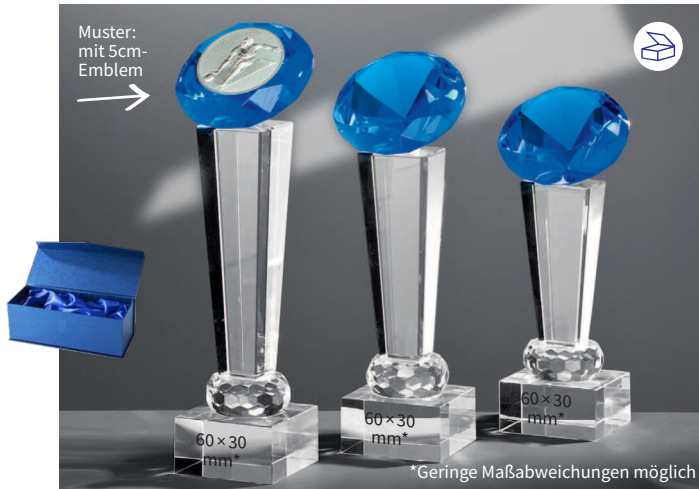

NOBLESSEGLAS-TROPHÄE

66571 | 33,90 € H. 175 mm
 66572 | 25,90 € H. 155 mm
 66573 | 22,90 € H. 135 mm

KRISTALLGLAS-AWARD massiv und schwer

67481 | 47,90 €
 Ø ca. 80mm | H. 165mm

65901 | 62,90 € 65902 | 54,90 € 65903 | 51,90 €
 H. 230 mm H. 210 mm H. 190 mm