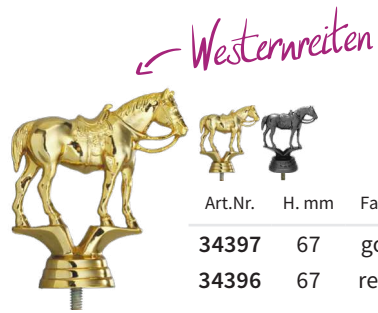

Art.Nr.	H. mm	Farbe	€
34397	67	gold	2,95
34396	67	resin	2,95