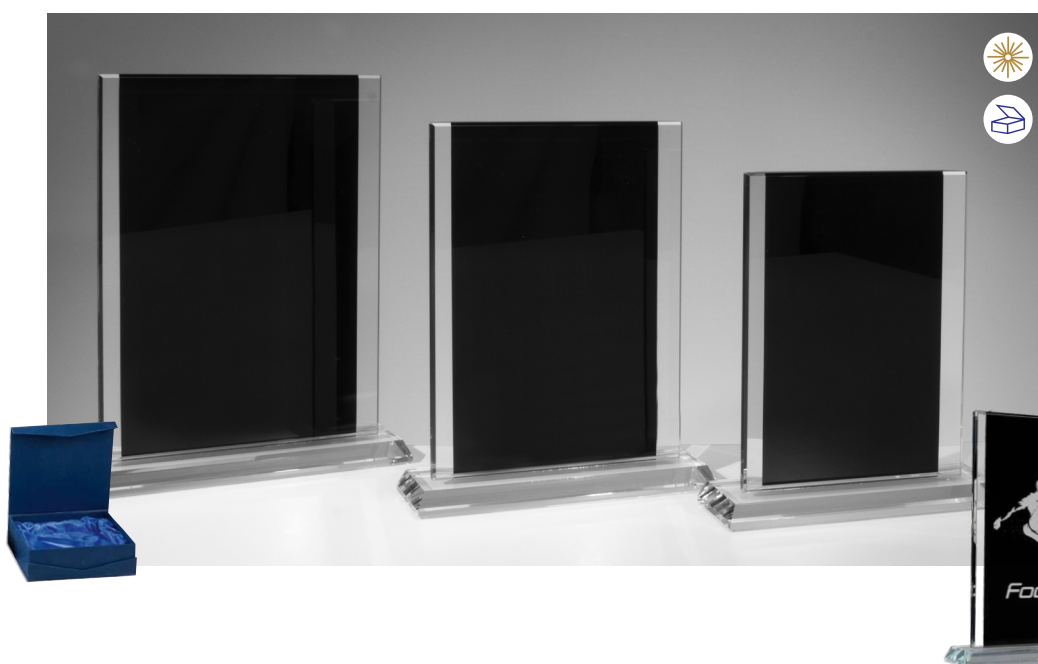

67484 | 43,90 €
H. 205 mm

67485 | 40,90 €
H. 185 mm

KRISTALLGLAS

Stärke 10 mm

68295 | 17,90 €
H. 190 mm × B. 70 mm

68294 | 16,90 €
H. 170 mm × B. 70 mm

68293 | 15,90 €
H. 150 mm × B. 70 mm

KRISTALLGLAS