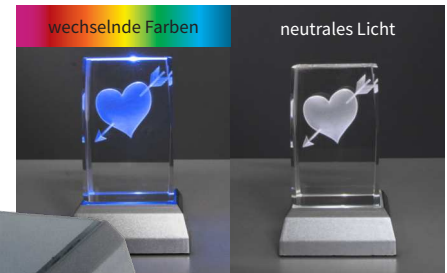

Lieferung erfolgt ohne Batterie.
Benötigt 3x AAA-Batterie:
Passende Batterie
18802 | 0,70 € / Stück