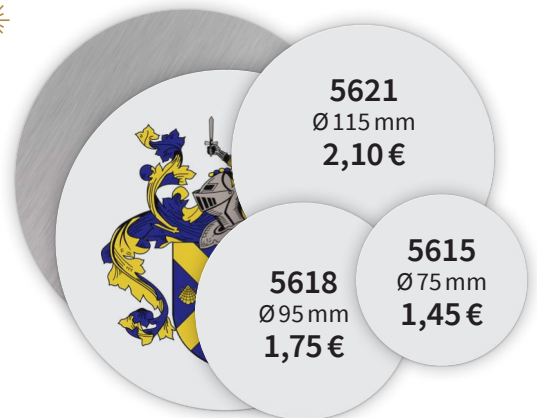

SUBLIMATIONSRONDEN

Gold Art.Nr.	Silber Art.Nr.	Weiß Art.Nr.	⊘ mm	1 Stk. /€	VE 10 Stk. /€
-	5625	5624	149	4,15	3,90
5619	5626	5630	200	8,30	7,90