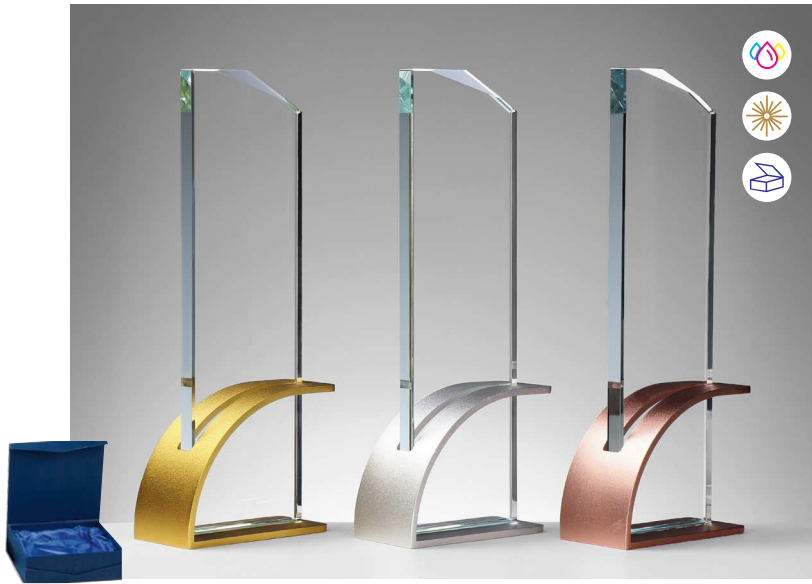

KRISTALL-TROPHÄEN MIT METALLSTÄNDER

GLANZHÖHE

Stärke 15 mm

68448 | 34,90 €

H. 255 mm × B. 100 mm (gold)

68449 | 34,90 €

H. 255 mm × B. 100 mm (silber)

68450 | 34,90 €

H. 255 mm × B. 100 mm (bronze)

Gläser abnehmbar