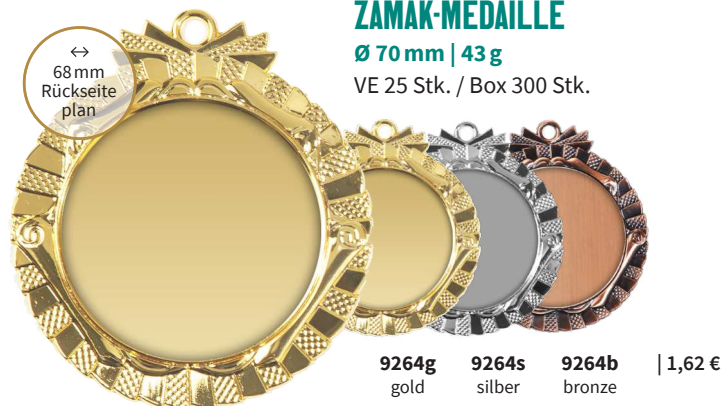

ZAMAK-MEDAILLE

Ø 70 mm | 43 g
VE 25 Stk. / Box 300 Stk.