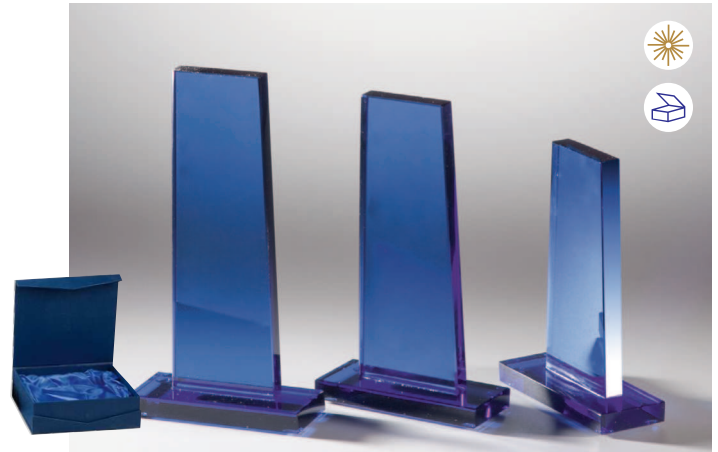

170 × 55 × 20 mm

68076 | 5,60 €

110 × 55 × 20 mm

68071 | 7,90 €

210 × 55 × 20 mm

68074 | 6,50 €

150 × 55 × 20 mm

BLAUGLAS-TROPHÄEN

BLAUGLAS-AWARD Stärke 10 mm mit silbernem Metallstern

66591 | 27,90 € 66592 | 25,90 € 66593 | 23,90 €
H. 220 mm H. 200 mm H. 170 mm

BLAUGLAS-AWARD Stärke 10 mm

66551 | 18,90 € 66552 | 16,90 € 66553 | 14,90 €
H. 190 × B. 100 mm H. 170 × B. 100 mm H. 145 × B. 98 mm