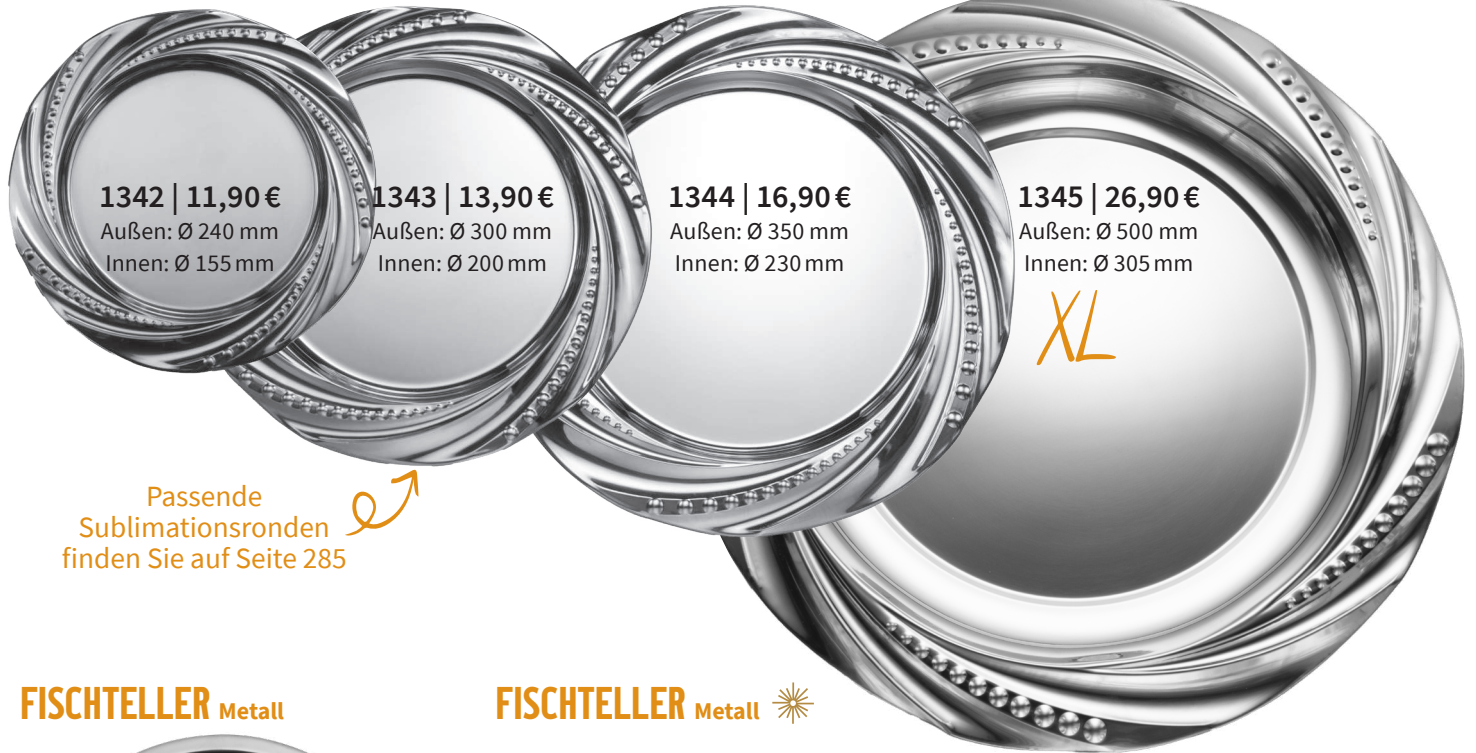

1343 | 13,90 €
Außen: Ø 300 mm
Innen: Ø 200 mm

1344 | 16,90 €
Außen: Ø 350 mm
Innen: Ø 230 mm

1345 | 26,90 €
Außen: Ø 500 mm
Innen: Ø 305 mm

METALLTELLER silber
4 Größen

1342 | 11,90 €
Außen: Ø 240 mm
Innen: Ø 155 mm