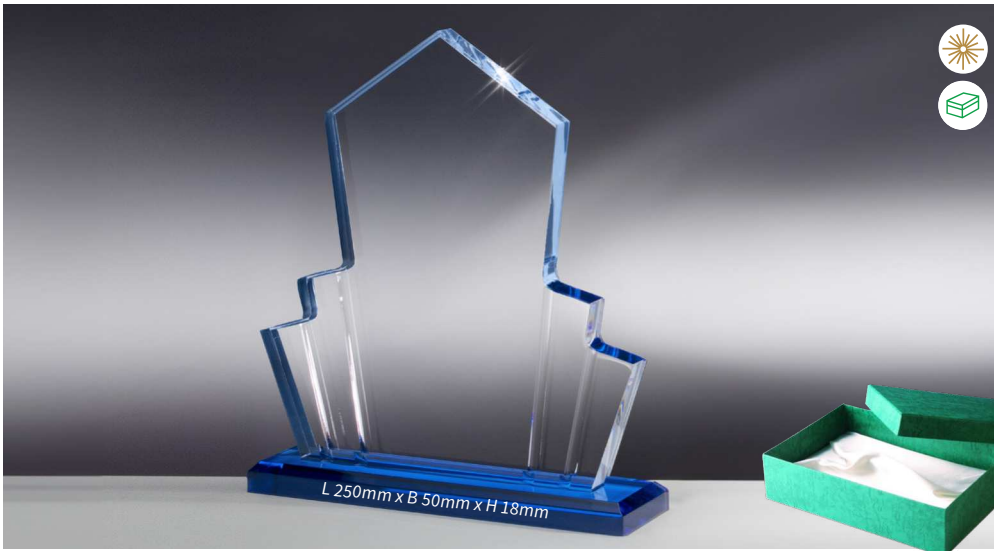

33602 | 43,90€

H. 225 mm × B. 110 mm

33603 | 39,90€

H. 200 mm × B. 100 mm

BLUE SPRING

Stärke 15 mm

68097 | 79,00€

H. 270 mm × B. 250 mm