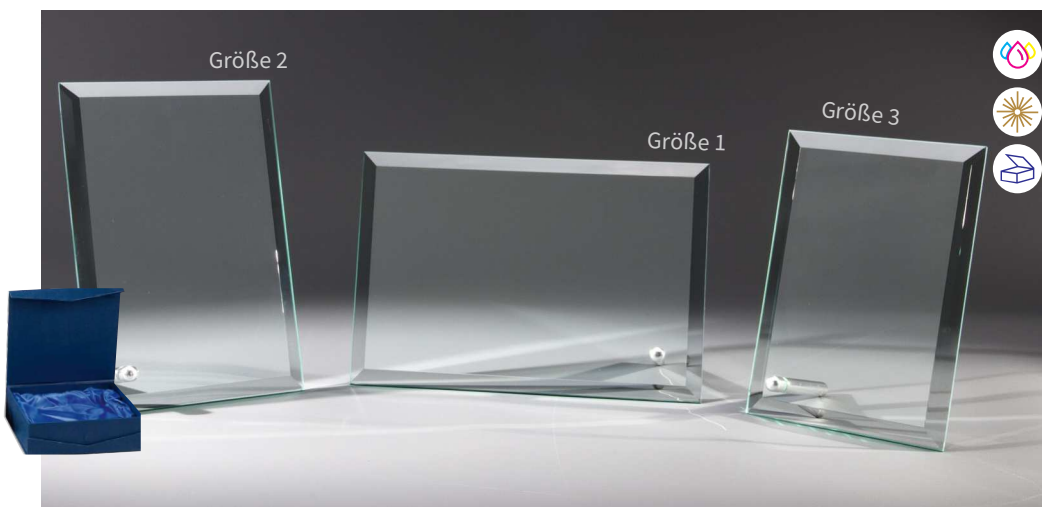

GLASTROPHÄEN

Stärke 6 mm

66621 12,90 €
H. 200 mm × B. 190 mm
66622 11,90 €
H. 185 mm × B. 160 mm
66623 9,90 €
H. 150 mm × B. 135 mm

SEGEL Stärke 6 mm mit verzierten Aluminiumkränzen

Foto: 1:5

35241 24,90 €	35242 22,90 €	35243 19,90 €
H. 200 mm	H. 170 mm	H. 140 mm

SEGEL Stärke 6 mm

Foto: 1:5

35231 11,90 €	35232 10,90 €	35233 9,90 €
H. 200 mm	H. 170 mm	H. 140 mm

GLASTROPHÄEN 6 mm stark

GLASTROPHÄEN

Stärke 6 mm

Für Hoch- oder Querformat.
Inkl. poliertem Metallstab.

67187 | 12,50 €

H. 252 mm × B. 210 mm

67188 | 10,50 €

H. 180 mm × B. 216 mm

67189 | 8,90 €

H. 180 mm × B. 150 mm

Weitere Gläser für
UV-Druck finden
Sie ab S. 154

GLASTROPHÄEN

Stärke 6 mm

Für Hoch- oder Querformat.
Inkl. poliertem Metallstab.

68120 | 14,90 €

H. 180 mm × B. 120 mm

68121 | 12,90 €

H. 160 mm × B. 110 mm

68122 | 10,90 €

H. 140 mm × B. 100 mm

Achtung Musterbeispiel:
Artikel & Preise ohne Embleme & Gravurschild