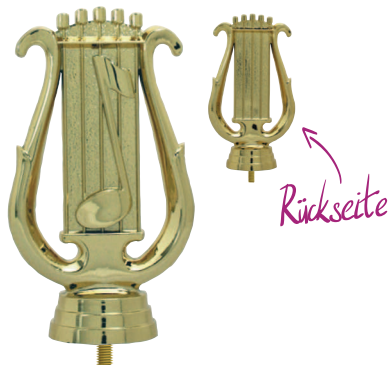

Rückseite

Art.Nr.	H. mm	€
35136	108	3,15