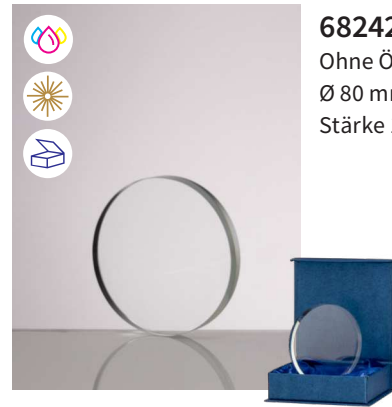

GLASMEDAILLEN

68241 | 8,90 €
Ohne Öse
Ø 100 mm
Stärke 10 mm

68242 | 7,30 €
Ohne Öse
Ø 80 mm
Stärke 10 mm

SCHWERE GLASMEDAILLE

Stärke 10 mm, Ø 85 mm mit Schmucköse aus Metall

KRISTALLGLAS MIT FEINSCHLIFF

Stärke 10mm Hervorragend für Lasergravuren geeignet.