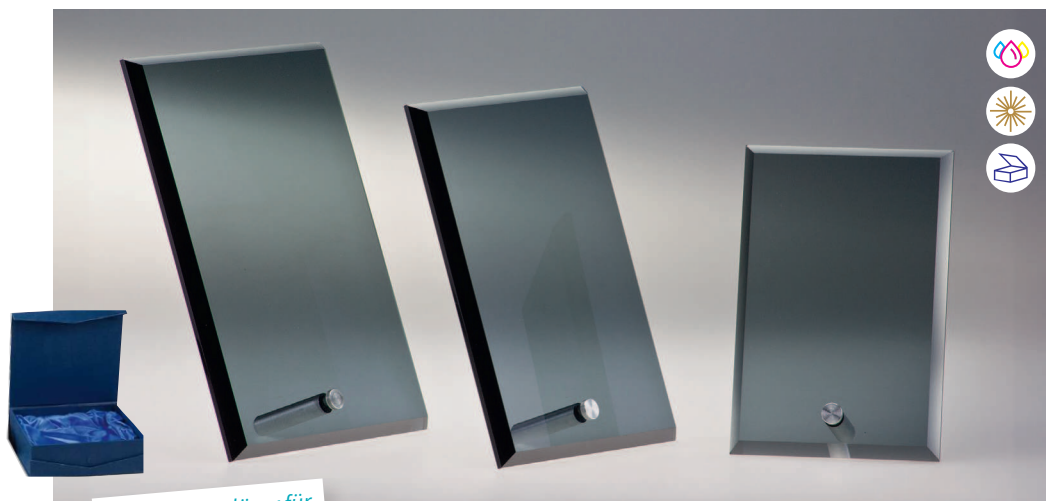

Stärke 9 mm

mit Metallstab, rauchschwarz

66927 | 19,90 €

H. 200 mm × B. 150 mm

66928 | 17,90 €

H. 179 mm × B. 129 mm

66929 | 15,90 €

H. 150 mm × B. 100 mm