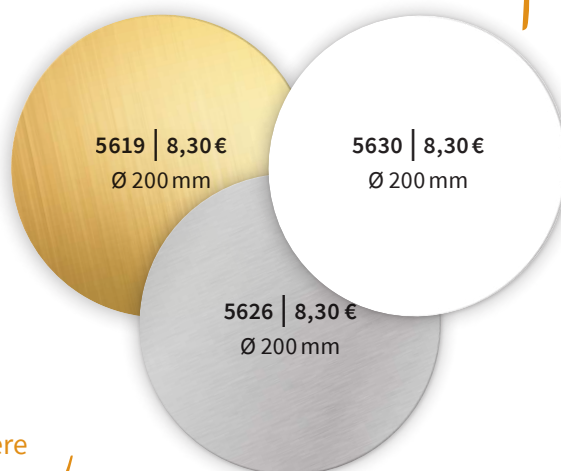

5619 | 8,30 €
Ø 200 mm

5630 | 8,30 €
Ø 200 mm

5626 | 8,30 €
Ø 200 mm

Weitere
Sublimations-
ronden auf Seite 285