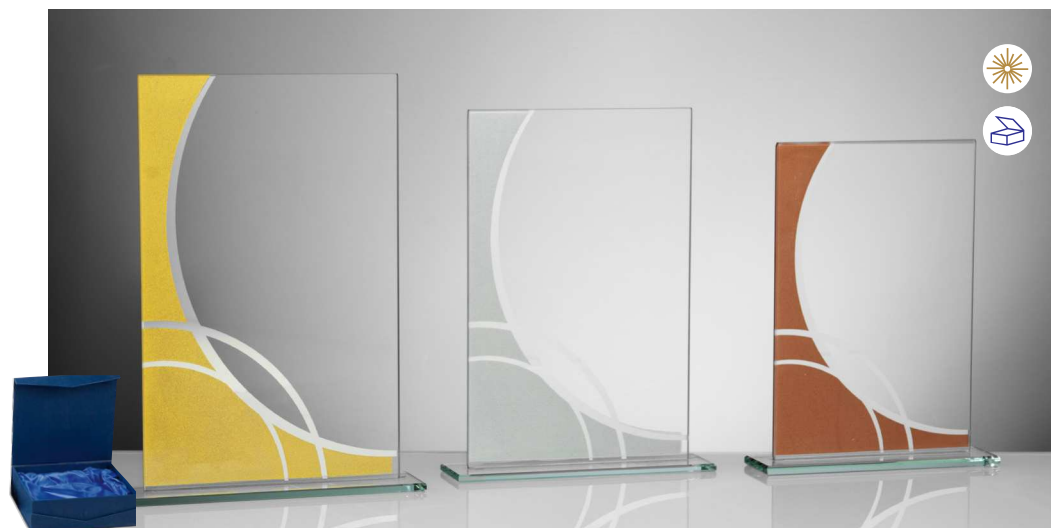

68383 | 16,90 €

Ø 160 mm (silber)

68384 | 14,90 €

Ø 140 mm (bronze)

GLASTROPHÄE IN 3 FARBEN

Stärke 4 mm

68386 | 18,90 €

H. 225 mm × B. 140 mm (gold)

68387 | 16,90 €

H. 205 mm × B. 130 mm (silber)

68388 | 14,90 €

H. 185 mm × B. 120 mm (bronze)

GLASTROPHÄE IN 3 FARBEN

Stärke 4 mm

68390 | 18,90 €

H. 225 mm × B. 160 mm (gold)

68391 | 16,90 €

H. 205 mm × B. 150 mm (silber)

68392 | 14,90 €

H. 185 mm × B. 140 mm (bronze)

Lasergravuren auf Spiegelglas für besonderen Effekt!

Spiegelglas-Lasergravuren eignen sich für die Rückseite!

SPIEGELGLAS

Stärke 6 mm

68359 | 10,90 €

H. 150 × B. 140 mm (blau)

68350 | 10,90 €

H. 150 × B. 140 mm (gold)

68353 | 10,90 €

H. 150 × B. 140 mm (silber)

68347 | 10,90 €