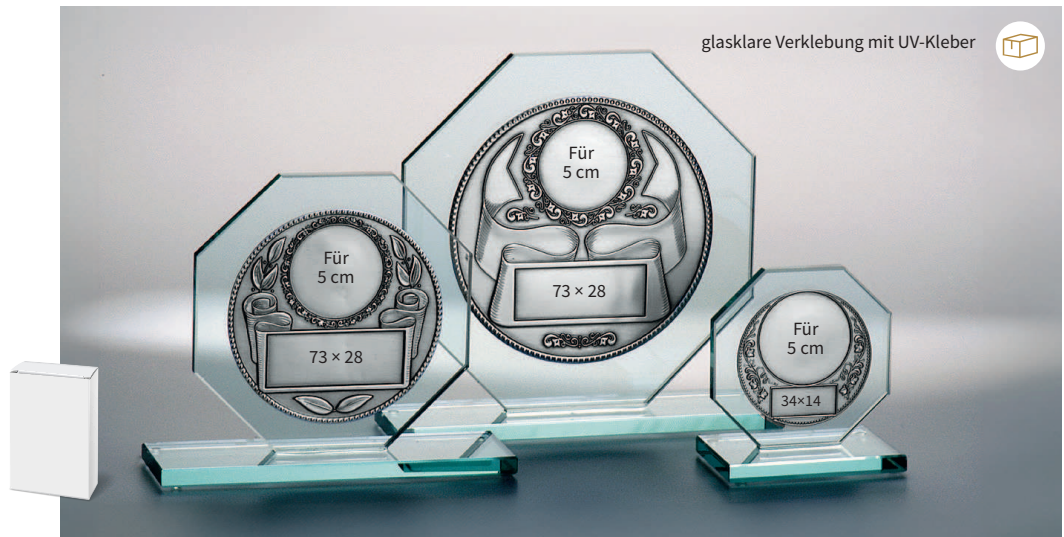

mit Prägoscheibe

35731 | 39,90 €

H. 200 mm Ø 190 mm

35732 | 35,90 €

H. 160 mm Ø 150 mm

35733 | 28,90 €

H. 108 mm Ø 98 mm

glasklare Verklebung mit UV-Kleber