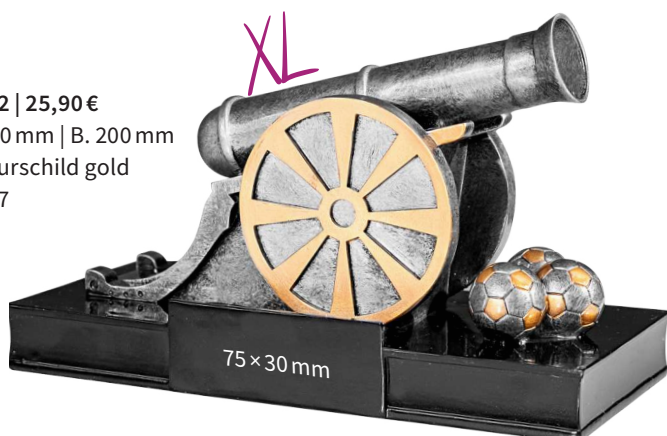

39742 | 25,90 €
H. 120 mm | B. 200 mm
Gravurschild gold
62597

37822 | 21,90 €
H. 122 mm × B. 195 mm
Gravurschild silber
62609

37633 | 18,50 €
H. 170 mm × B. 206 mm
Gravurschild silber 62621

39433 | 9,90 €
H. 145 × B. 130 mm
Gravurschild silber 62616