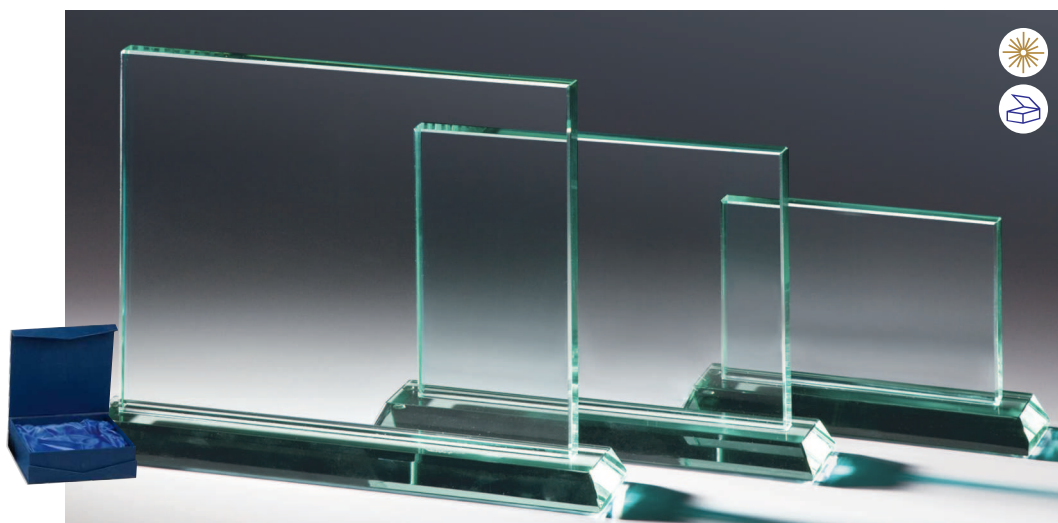

66421 | 35,90 €
H. 220 mm × B. 250 mm

66422 | 31,90 €
H. 170 mm × B. 200 mm

66423 | 25,90 €
H. 120 mm × B. 150 mm