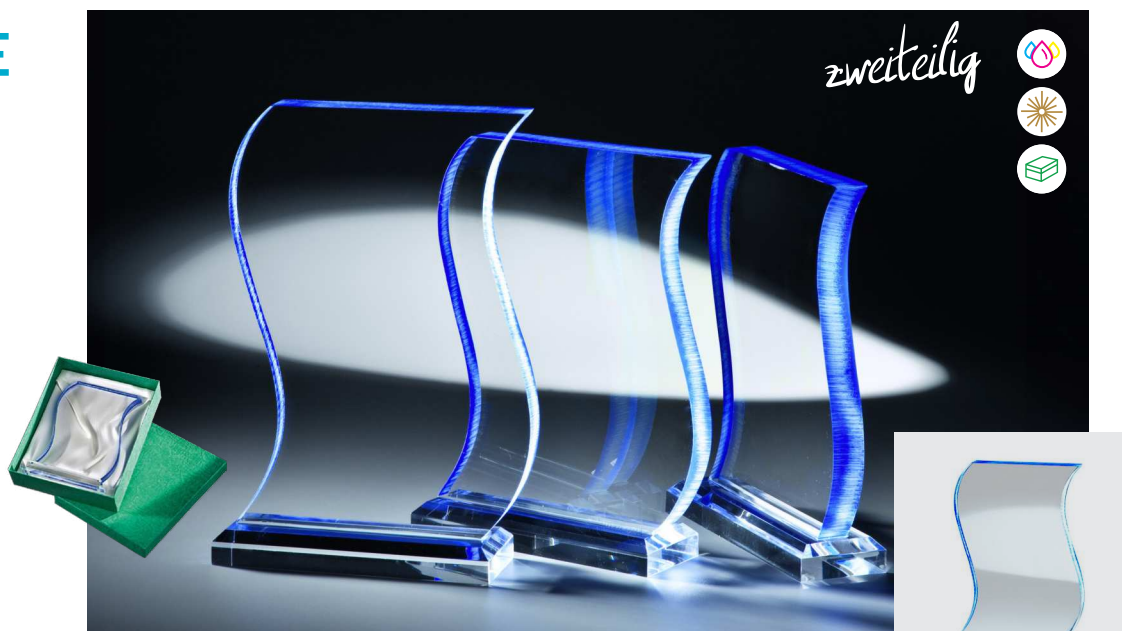

ACRYL-TROPHÄE RHAPSODIE

Stärke 19 mm

Reflektionen und Lichtbrechung in strahlenden Farben dank farbigem Strukturrand.

33571-2 | 54,50 €
H. 245 mm × B. 165 mm

33572-2 | 52,50 €
H. 225 mm × B. 160 mm

33573-2 | 51,50 €
H. 210 mm × B. 150 mm