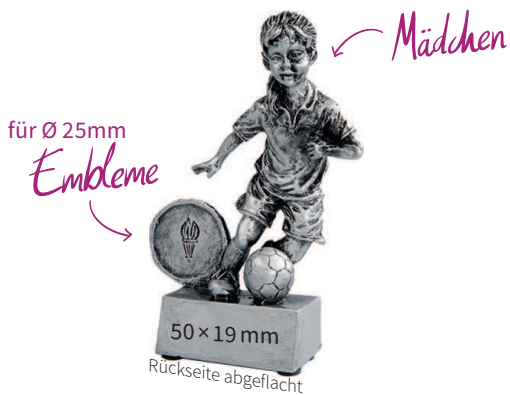

Art.Nr.	H. mm	Gravurschild silber	€
37824	120	62590	4,30