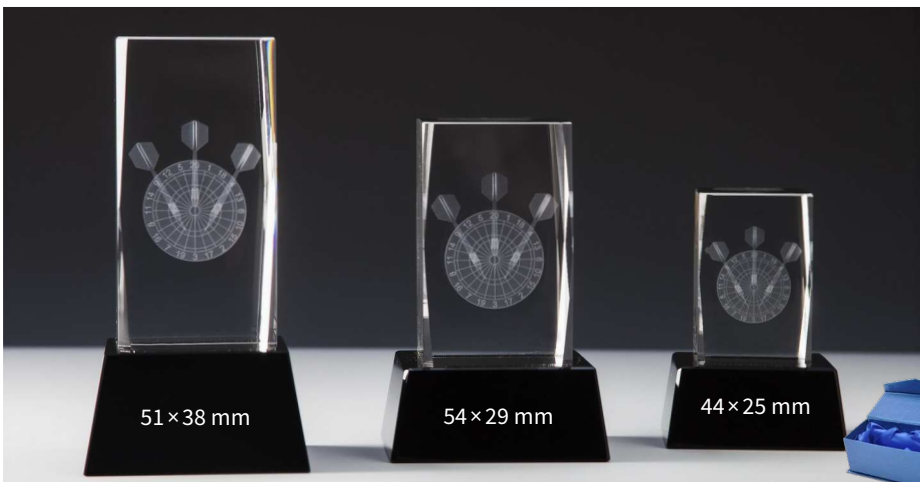

53 × 23 mm

Art.Nr.	H. mm	Gravurschild gold	€
39759	130	62592	8,90

60 × 20 mm

Art.Nr.	H. mm	Gravurschild gold	€
39746	160	62588	13,90

Foto 1:2

39 × 16 mm

Art.Nr.	H. mm	Gravurschild gold	€
39786	106	62589	6,20

Mit einem wackelnden Kopf

METALLSTÄNDER

70 × 30 mm

Art.Nr.	H. mm	Gravurschild gold	€
43016	180	62595	11,90

51 × 38 mm

54 × 29 mm

44 × 25 mm

3D-GLASBLOCK