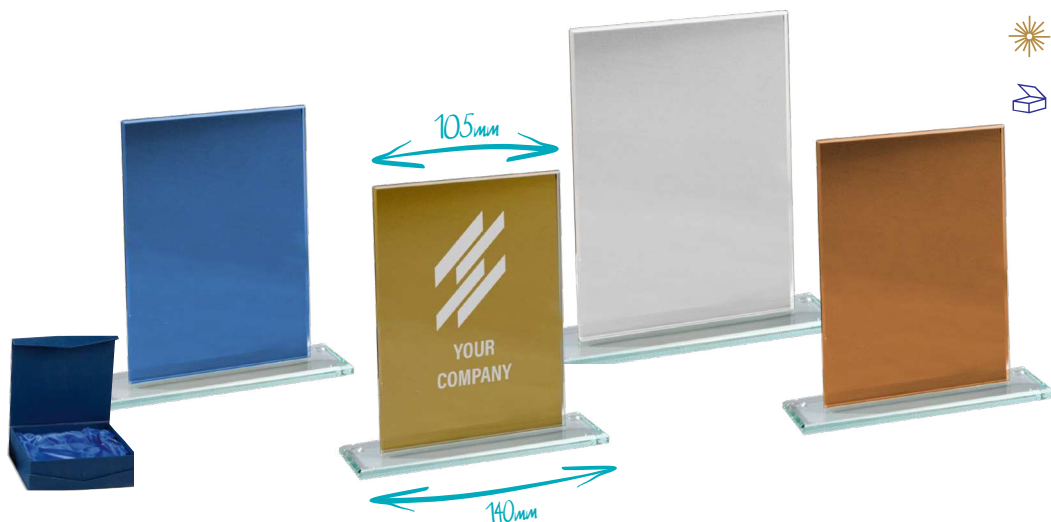

68387 | 16,90 €

H. 205 mm × B. 130 mm (silber)

68388 | 14,90 €

H. 185 mm × B. 120 mm (bronze)

GLASTROPHÄE IN 3 FARBEN

Stärke 4 mm

68390 | 18,90 €

H. 225 mm × B. 160 mm (gold)

68391 | 16,90 €

H. 205 mm × B. 150 mm (silber)

68392 | 14,90 €

H. 185 mm × B. 140 mm (bronze)

Lasergravuren auf Spiegelglas für besonderen Effekt!

Spiegelglas-Lasergravuren eignen sich für die Rückseite!

SPIEGELGLAS